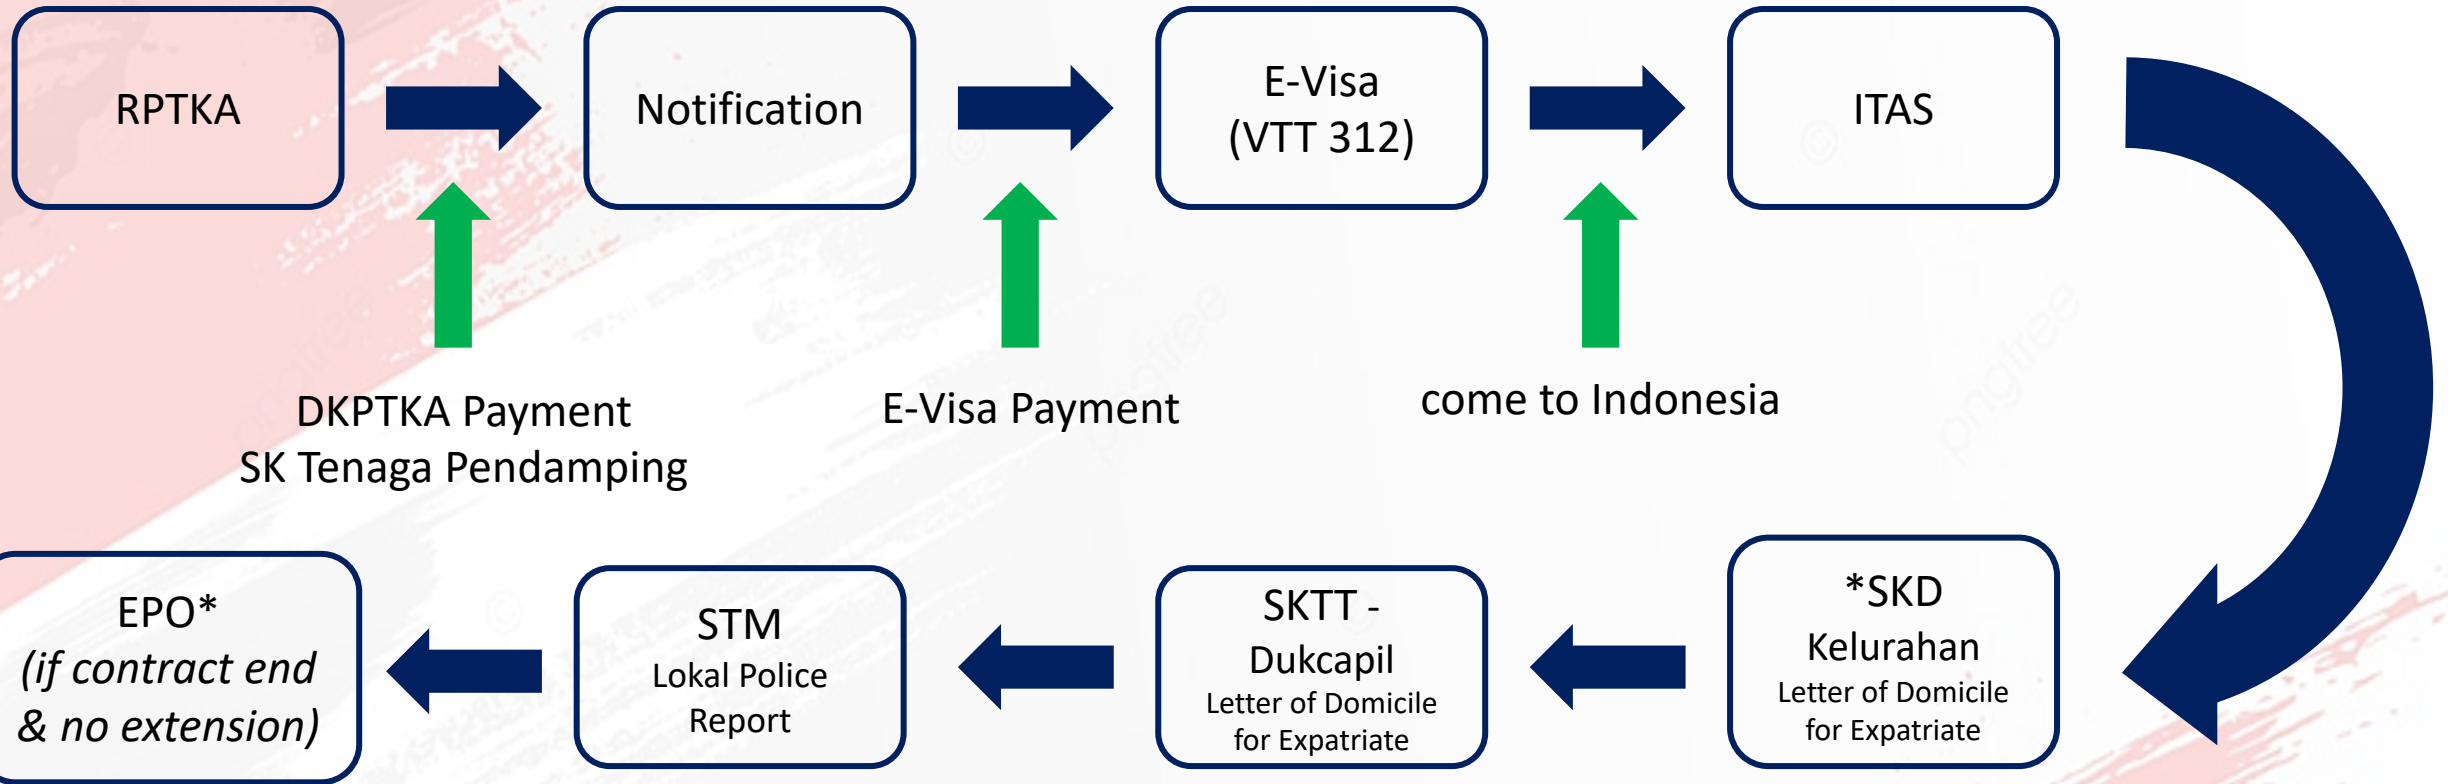

Price Start from : 15.000.000,-/ person

NEW FOREIGN WORKERS FROM OUTSIDE INDONESIA

Keterangan :

- Harga diatas untuk TKA
- Harga tidak termasuk surat rekomendasi jika dibutuhkan dari instansi terkait
- SKD (Surat Ket. Domisili) dari Kelurahan jika dibutuhkan oleh Imigrasi/Dukcapil